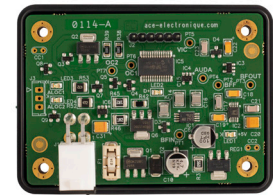

Verwendung

- › Mit der drahtlosen D+ Box von ACE Energy haben Sie Ihre Anlage unter Kontrolle! Dieses Signal erkennt, ob der Motor läuft, und ermöglicht somit die Aktivierung bestimmter Geräte, für die das Signal benötigt wird.
- › Die drahtlose Innovation: Bei vielen neueren Fahrzeugen (hauptsächlich EURO 6) ist es manchmal unmöglich, dieses Signal direkt an der Lichtmaschine zu empfangen. Unsere drahtlose D+ Box erkennt - ohne jegliche Kabelverbindung zur Lichtmaschine - das Ein- und Ausschalten der Lichtmaschine und aktiviert die gewünschten Geräte nur bei laufendem Motor.

Merkmale

- › Erleichtert Ihre Einrichtung
- › Ohne jegliche Kabelverbindung zum Generator
- › Kompatibel mit EURO 6/6+-Fahrzeugen

Spezifikationen

	ACE-D-PLUS-SF
Referenz	10100-0129A
Abmessungen	L76xP56xH23mm
Gewicht	60g